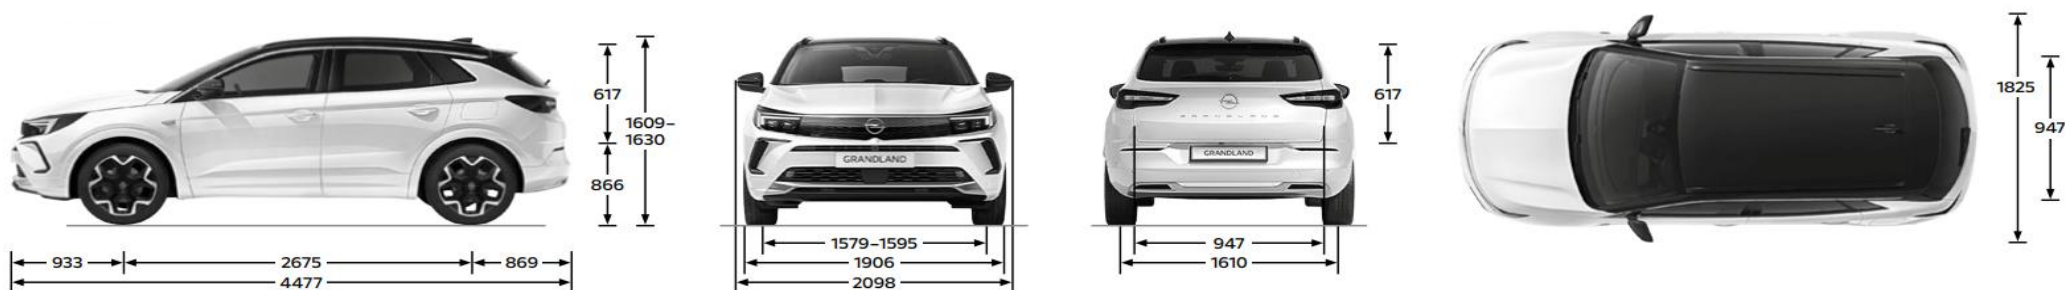

TECHNICKÉ ÚDAJE – GRANDLAND

		1.2 TURBO S/S	1.2 TURBO S/S	1.5 CDTI S/S
Motor	Zdvihový objem (cm³)	1199	1199	1499
	Počet valcov	3	3	4
	Palivo	Benzín	Benzín	Nafta
	Emisná norma	EURO 6d	EURO 6d	EURO 6d
Prevodovka	Typ	Man.	Aut.	Aut.
	Počet prevodových stupňov	6	8	8
Jazdná dynamika	Max. výkon (kW/k)	96 / 130	96 / 130	96 / 130
	Max. výkon pri ot./min	5500	5500	3750
	Max. krútiaci moment (Nm)	230	230	300
	Max. krútiaci moment pri ot./min	1750	1750	1750
	Zrýchlenie 0-100 km/h (s)	10,1	10,3	11,5
	Max. rýchlosť (km/h)	188	188	195
Spotreba a emisie (l/100 km) podľa normy EU 2017/1151 (WLTP)	Kombinovaná	6,3–6,1	6,6–6,4	5,2–5,1
	Nízka (krátke vzdialenosti)	7,3–7,1	8,1–7,9	5,9–5,7
	Stredná (prímestské oblasti)	6,1–5,9	6,5–6,3	5,1–4,9
	Vysoká (rýchlostná cesta)	5,5–5,3	5,6–5,4	4,6–4,4
	Mimoriadne vysoká (diaľnica)	6,9–6,6	7,0–6,7	5,7–5,5
	Emisie CO₂ (g/km)	144–139	149–144	138–133
Hmotnosti (kg)	Pohotovostná hmotnosť	1431	1461	1523
	Max. užitočná hmotnosť	469	539	477
	Celková hmotnosť	1900	2000	2000
	Brzdený prívies max.	1400	1300	1300
	Nebrzdený prívies max.	685	695	730
	Zaťaženie strechy max.	85	85	85
Objem batožinového priestoru GCIE (l)	Základný	514	514	514
	Maximálny	1652	1652	1652
Objem nádrže (l)		53	53	53
Svetlá výška (mm)	Pri maximálnom zaťažení	188	188	188

Podrobné informácie o vozidlách, ich výbave a príslušenstve vám poskytne autorizovaný predajca vozidiel Opel. Údaje majú iba informatívny charakter a O Automobil Import za ne nemôže niesť zodpovednosť.

Dovozca si vyhradzuje právo zmeniť špecifikácie bez predchádzajúceho upozornenia. O Automobil Import s.r.o.

Aktualizácia: 1/2024